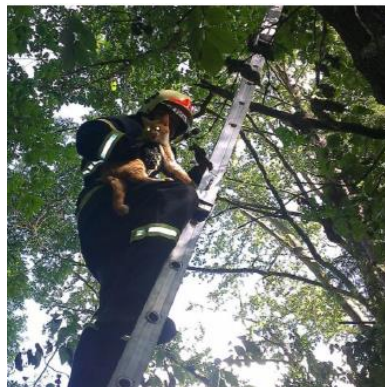

26. 7. 2015 - záchrana zvířete - kočka na stromě

Jednalo se o dospělou kočku, která byla ve větvích vzrostlého dubu, ve výšce cca 7 m, v chatové oblasti na konci ul. Bezinkové. Lezec vystoupal po žebříku ke kočce, odchytil jí a v náručí snesl na zem.